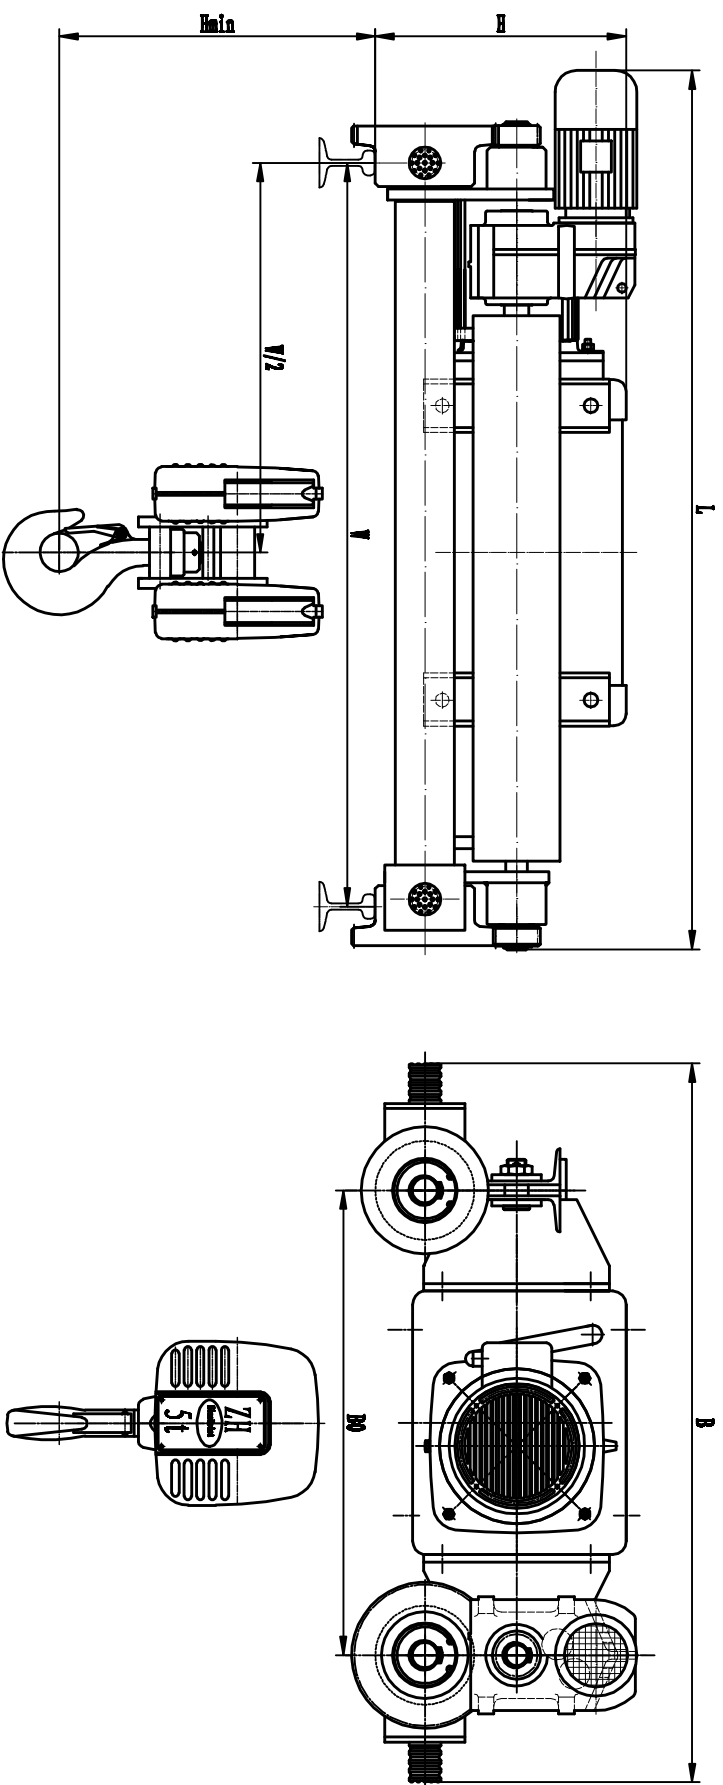

## 轻型双梁电动葫芦 Light Double Girder Hoist

零件(组)用  
件登记

归底图编号

底图编号

签字

日期

档案号 日期

设计人	校对	审核	批准	日期	重量	比例
张明	李华	王强	赵刚	2023.10.27	5	1:1
<b>轻型双梁电动葫芦</b> Light Double Girder Hoist				<b>杭州杭源机械有限公司</b> HANGYUAN ZHOU ZHOU GONGXI CO., LTD		
图样备注				<b>尺寸图</b>		